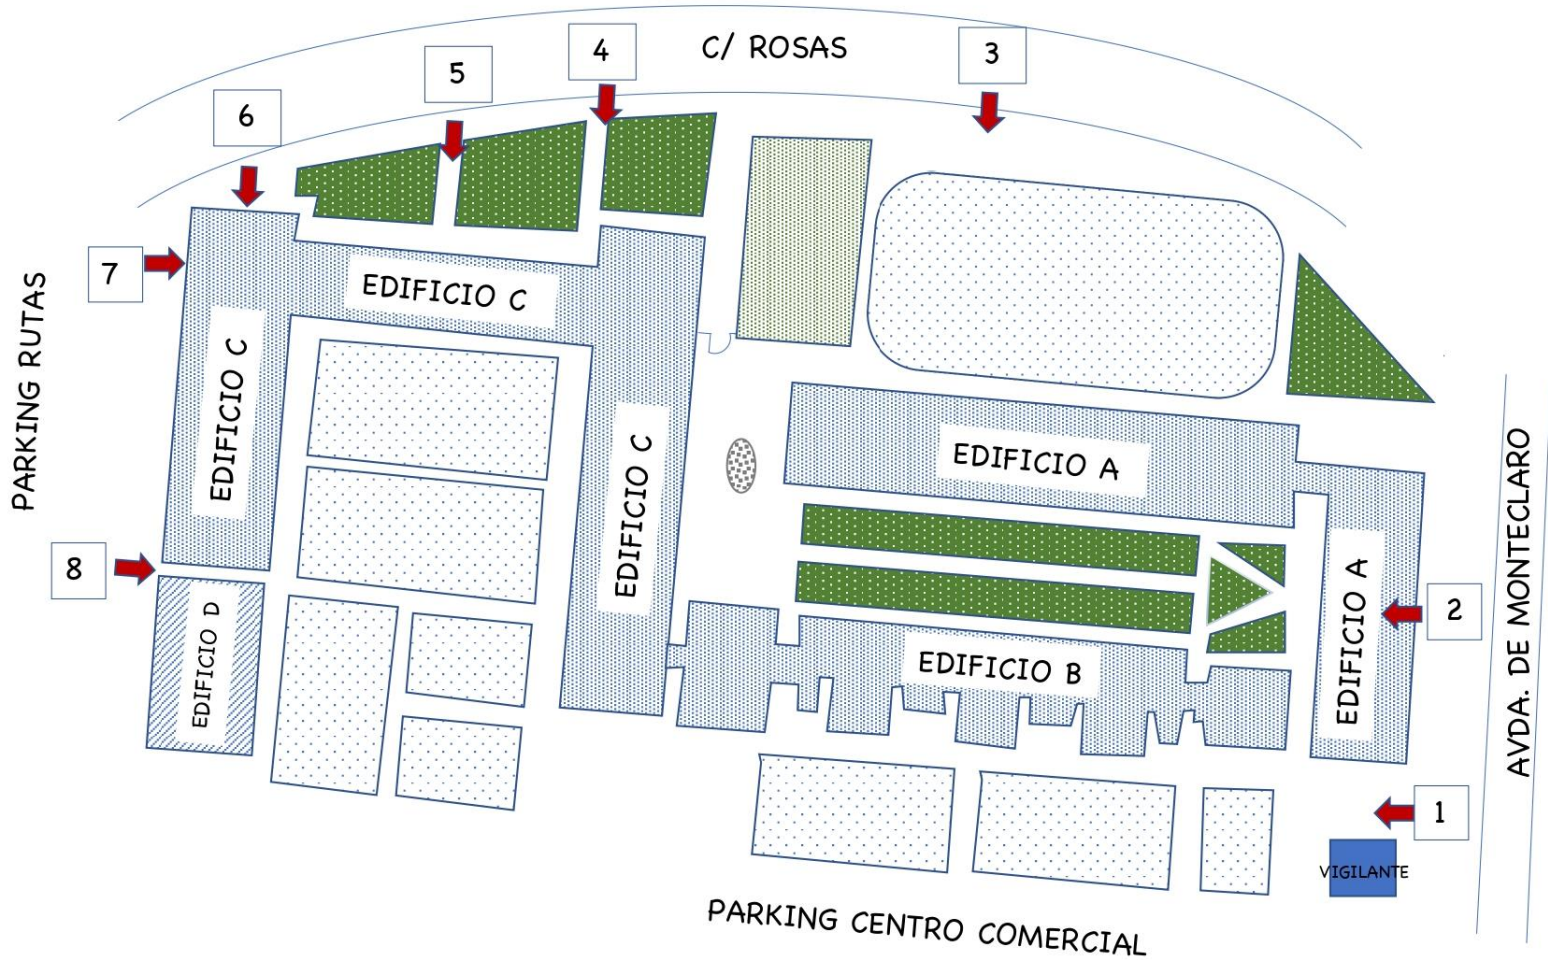

## PLANO DE ACCESOS AL COLEGIO

### DISTRIBUCIÓN DE PUERTAS POR ETAPAS Y HORARIOS

ETAPA	PUERTA	HORARIO
INFANTIL 1, 2 y 3 AÑOS	PUERTA 1 Puerta del vigilante	Entrada: 8.45- 9.00 h.
INFANTIL 4 y 5 AÑOS	PUERTA 4 C/ Rosas	Salida 16.45 h.
PRIMARIA FEMENINO	PUERTA 3 Patio de primaria femenino, C/Rosas	Entrada: 8.45- 9.00 h Salida:
PRIMARIA MASCULINO	PUERTA 6 Capilla y auditorio primaria C/Rosas	1º y 2º: 16.45 h. 3º- 6º: 17.00 h.
ESO FEMENINO	PUERTA 4 C/ Rosas	Entrada: 8.45- 9.00 h Salida:
ESO MASCULINO	PUERTA 1 Puerta del Vigilante Avda de Monteclaro	3º Y 4º ESO: en función del horario semipresencial 1º y 2º ESO: 17.00 h.
BACHILLERATO	PUERTA 4 C/ Rosas	Entrada: 8.45- 9.00 h Salida: 14.40 h. en función del horario semipresencial